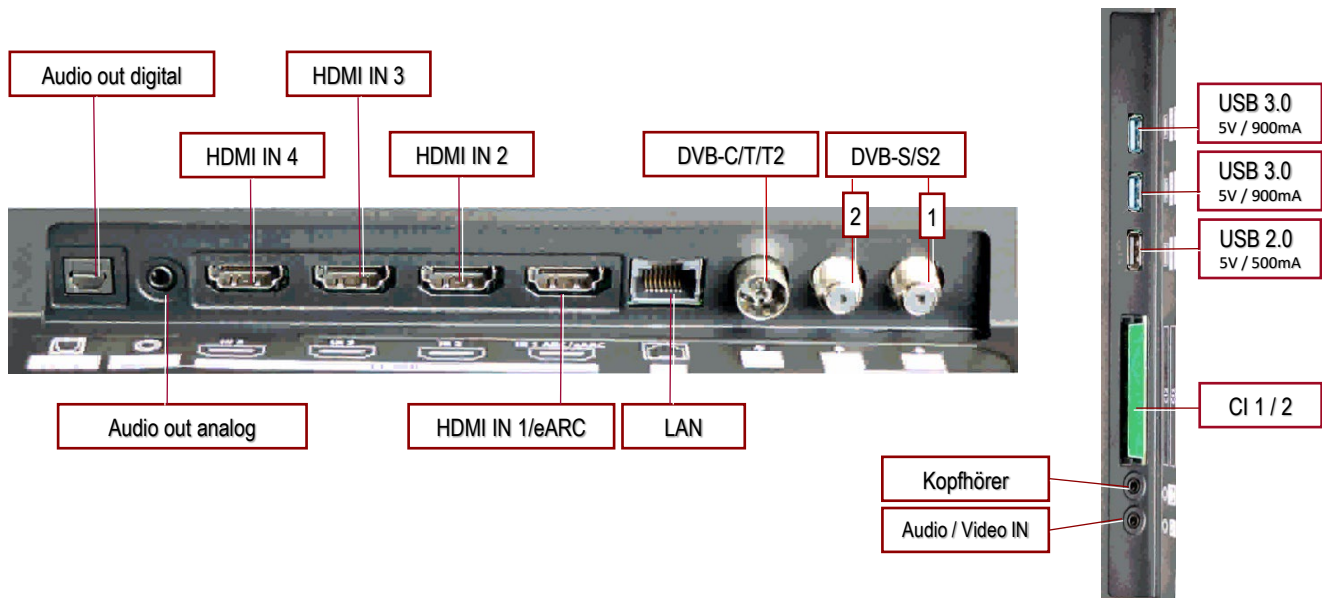

<https://eprel.ec.europa.eu/qr/2262189>

Aurus silverline 55FA64 OLED twin

Produktdatenblatt

Art des elektronischen Displays: **Fernsehgerät**

V27.150, 11.07.2025

Bildtechnik

Displaytechnologie (Local-dimming Zonen)	OLED / n.v.
Seitenverhältnis	16 : 9
Auflösung [pixel hor x pixel vert]	3840 x 2160 (10 Bit) UHD
Bildschirmdiagonale [cm / inch]	139 / 55
sichtbare Bildschirmfläche [dm ²]	82,3
HDR-Modes (* nach Verfügbarkeit)	Dolby Vision / HDR10+ / HDR10 / HLG
Bildtechnologie-Index	1800 MetzVision
Bildwiederholfrequenz [Hz]	100
Kontrastverhältnis max.	2.500.000 : 1
Panel-Helligkeit max. [cd/m ²]	1000
Automatische Helligkeitsregelung	ja
Blickwinkel (typisch) [°]	180
Ansprechzeit typ. ms (GTG)	1
HD-PIP	ja
Bild-Modes (Profile)	Öko / Fernsehen / Virtuelles HDR / Sport / Spiele / PC-Monitor / Kino / Foto / Benutzer

Tontechnik

Musikleistung [W]	2 x 30
Integrierte Lautsprecher / Subwoofer	6 / 0
9-Band-Equalizer	ja
Dolby Digital Plus / HE-AAC	ja / ja
Audio Ausgang line / variabel	ja / ja
Kopfhörer-Lautstärke separat einstellbar	ja
Automatische Lautstärke-Anpassung (abschaltbar)	ja
Sound Modus	MetzSoundPro
Bluetooth® mit Qualcomm® aptX™	ja

Bedienung

Fernbedienung	RM19
Spracheingabesensor	nein
Anwesenheitssensor	nein
Digital-Recorder inkl. Zeitversetztes Fernsehen	nein
USB-Recording / zeitversetztes Fernsehen (Timeshift) (USB)	ja / ja
Internet-Timer	ja
Netzschalter	ja
Sleeptimer / Standbild / Kindersicherung	ja / ja / ja
Status-Anzeige	OLED Klartextanzeige
Elektronische Programmzeitschrift (EPG)	ja
Tri-Star Menü inkl. Hotelmode	ja
Top-Videotext / VT-Komfortfunktionen	ja / ja

Empfang

Tunerausstattung ab Werk	2 x (T1-T2/-C/-S/-S2)
SAT-Einkabel (Unicable / JESS)	ja / ja
HDTV / UHD TV integriert	ja / ja
HEVC (H.265)	ja
Anzahl CI+ fähiger CI-Slots	2

Smart-TV (Media- / Netzwerkfunktionen)