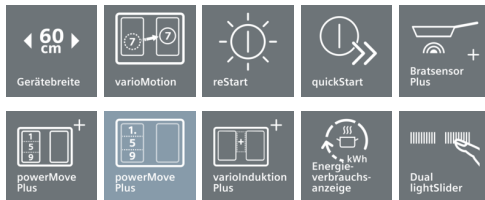

iQ700 EX645LYC1E 60 cm Induktions-Kochfeld autark, Glaskeramik

Induktionskochfeld mit innovativen Features für mehr Flexibilität beim Kochen.

- ✓ varioInduktion Plus passt die Kochzonen an Kochgeschirr bis zu 30 cm Durchmesser an – für mehr Flexibilität.
- ✓ Mit dem dual lightSlider lässt sich die Kochstelle einfach und intuitiv bedienen.
- ✓ powerMove Plus: intuitive Kontrolle dank drei Wärmezonen mit verschiedenen Temperaturen – bei Kontakt aktiviert.
- ✓ bratSensor: hält die gewünschte Temperatur der Pfanne nach dem Erhitzen automatisch konstant, damit nichts anbrennt.

Ausstattung

Technische Daten

Gerätetyp : Kochstelle Glaskeramik
 Bauform : Eingebaut
 Energiequelle : Elektro
 Anzahl der Kochzonen, die gleichzeitig benutzt werden können : 4
 Nischenmaße (H x B x T) (mm) : 55 x 560-560 x 490-500
 Gerätebreite (mm) : 583
 Abmessungen des Gerätes (mm) : 55 x 583 x 513
 Abmessungen des verpackten Gerätes (mm) : 126 x 753 x 603
 Nettogewicht (kg) : 15,0
 Bruttogewicht (kg) : 16,0
 Restwärmeanzeige : Getrennt
 Lage der Steuerung : Vorne
 Hauptoberflächenmaterial : Glaskeramik
 Oberflächenfarbe : Edelstahl, Schwarz
 Rahmenfarbe : Edelstahl
 Approbationszertifikate : AENOR, CE
 Länge Anschlusskabel (cm) : 110
 EAN-Nummer : 4242003716779
 Elektroanschlusswert (W) : 7400
 Absicherung (A) : 2*16; 32
 Spannung (V) : 220-240
 Frequenz (Hz) : 60; 50

Umwelt und Sicherheit:

- Energieverbrauchsanzeige
- 2-stufige Restwärmeanzeige je Kochzone

Leistung und Größe:

- Kochzonen: 1 x Ø 380 mmx225 mm, 3.3 kW (max. Powerstufe 3.7 kW) Induktion oder 2 x Ø 190 mm, 2.2 kW (max. Powerstufe 3.7 kW) Induktion; 1 x Ø 380 mmx225 mm, 3.3 kW (max. Powerstufe 3.7 kW) Induktion oder 2 x Ø 190 mm, 2.2 kW (max. Powerstufe 3.7 kW) Induktion
- Anschlusswert: 7,4 kW