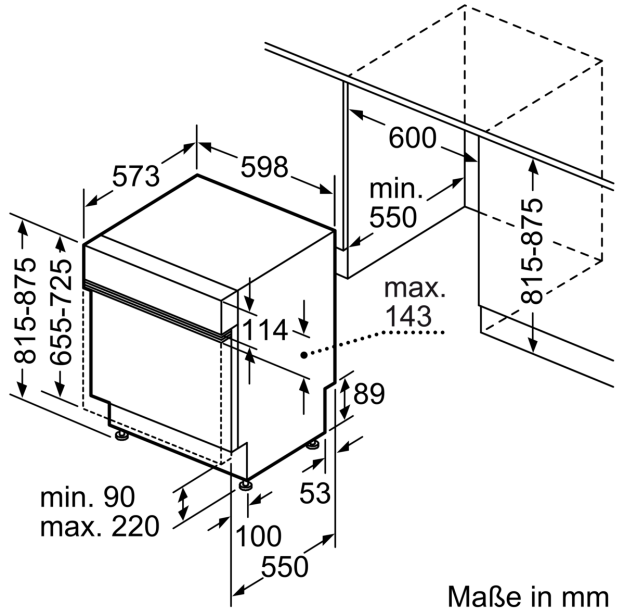

Ausstattung

Technische Daten

Energieeffizienzklasse:	B
Energieverbrauch des eco-Programms pro 100 Betriebszyklen (EU 2017/1369):	64 kWh
Höchste Anzahl von Maßgedecken (EU 2017/1369):	13
Wasserverbrauch in Litern im eco-Programm pro Betriebszyklus (EU 2017/1369):	9.0 l
Programmdauer (EU 2017/1369):	3:35 h
Geräuschwert:	42 dB(A) re 1 pW
Geräusch-Effizienzklasse:	B
Bauform:	Einbau
Höhe der Arbeitsplatte:	0 mm
Abmessungen des Gerätes:	815 x 598 x 573 mm
Min. Nischenmaße für Installation (H x B x T):815-875 x 600 x 550 mm
Tiefe bei geöffneter Tür (90°):	1150 mm
Höhenverstellbare Füße:	Ja - alle von vorne
Höhenverstellung max.:	60 mm
Verstellbarer Sockel:	Horizontal und Vertikal
Nettogewicht:	34.6 kg
Bruttogewicht:	36.5 kg
Anschlusswert:	2400 W
Absicherung:	10 A
Spannung:	220-240 V
Frequenz:	50; 60 Hz
Länge Anschlusskabel:	175.0 cm
Steckerart:	Schuko-/Gardy mit Erdung
Länge Zulaufschlauch:	165 cm
Länge Ablaufschlauch:	190 cm
EAN-Nummer:	4242003947463
Gerätetyp:	Teilintegrierbar

Maße

- Gerätemaße (H x B x T): 81.5 cm x 59.8 cm x 57.3 cm

¹ auf einer Energieeffizienzklassen-Skala von A bis G

²Energieverbrauch kWh/100 Betriebszyklen (im Programm Eco 50 °C)

³ Wasserverbrauch in Liter pro Betriebszyklus (im Programm Eco 50 °C)

Maßzeichnungen

Maße in mm

△ Steckdose
() Werte mit Verlängerungssatz

Maße in mm