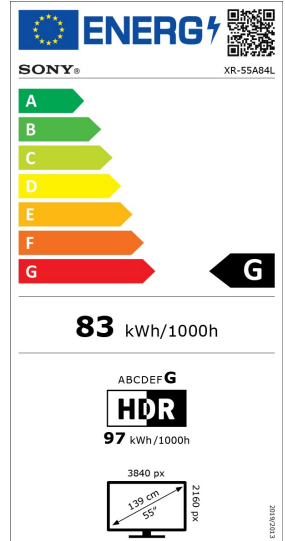

Testergebnisse

EU-Energielabel