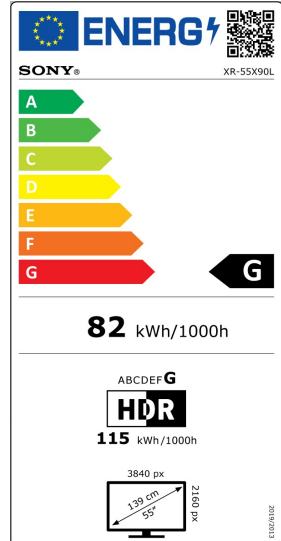

Positionierung:

BRAVIA XR Full Array LED 4K UHD Google TV

Alle Bilder und Logos finden Sie unter:
www.one.sony-europe.com

Testergebnisse**EU-Energielabel****Verkaufsargumente:**

1. Full Array LED beeindruckt durch überragende Bildqualität dank intelligenter und präziser LED-Ansteuerung
2. Cognitive Processor XR - die Datenverarbeitung orientiert sich an der menschlichen Wahrnehmung für ein völlig neues, mitreißendes Seh- und Hörerlebnis
3. Acoustic Multi-Audio - präzise auf das Bild abgestimmte, multidimensionale Klangerlebnis mit einzigartiger 3D Surround Upscaling-Soundtechnologie
4. BRAVIA CORE - das Kinoerlebnis für zu Hause mit integriertem Streaming-Angebot in höchster 4K HDR- Bildqualität

Produktinformationen:

Bild:

- Diagonale: 139cm (55")
- 4K Auflösung (3840x2160), 100Hz nativ
- Full Array LED
- Cognitive Processor XR
- XR 4K Upscaling, XR Contrast Booster 10, XR Triluminos Pro, XR Super Resolution, XR Smoothing
- XR Motion Clarity (Auto mode)
- Dolby Vision, Netflix Calibrated Mode, IMAX Enhanced, HDR10, HLG
- Ambient Optimization, Ambient Optimization Pro* (*BRAVIA CAM notwendig)

Ausstattung:

- **NEU:** ECO Dashboard
- USB-Aufnahmefunktion, EPG, Teletext (1000 Seiten), Sleep Timer, On-Off Timer, Kindersicherung mit Senderblockierung

Anschlüsse und Vernetzungsmöglichkeiten:

- 4x HDMI, 2x USB, Digitaler Audioausgang (optisch), Wi-Fi Direct, W-LAN, Ethernet
- HDMI 2.1 (4K120/VRR/ALLM/eARC)
- Bluetooth Profile (Version 4.2, HID/HOGP/SPP/A2DP/AVRCP)

Energieverbrauch:

- Energieeffizienzklasse: G, Energiesparmodus
- Stromverbrauch: On Mode SDR: 82kWh/1000h

Abmessungen und Gewicht:

- Maße TV m/o Fuß (BxHxT in cm): 122.5 x 73.8 x 34.5 cm; 122.5 x 70.7 x 5.6 cm
- Gewicht TV m/o Fuß: 17.7 kg; 16.9 kg
- Verpackung (BxHxT in cm): 134.8 x 84.2 x 16.0 cm; 24 Kg
- Vesa: 30.0 x 30.0cm