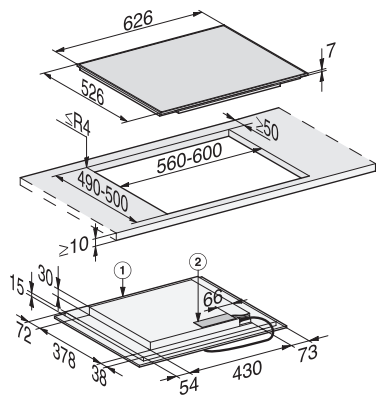

KM 7466 FR 125 Edition  
 Herdunabhängiges Induktionskochfeld  
 mit PowerFlex-Kochbereich für maximale Leistungsstärke

EAN: 4002516736141 / Materialnummer: 12382810 / Alte Materialnummer: 26746600D

Permanente Topferkennung	•
Warmhalten	•
Stop&Go-Funktion	•
Recall-Funktion	•
Abschaltautomatik	•
Individuelle Einstellmöglichkeiten (z.B. Signaltöne)	•
Kurzzeitwecker	•
<b>Effizienz und Nachhaltigkeit</b>	
Leistungsaufnahme im Aus-Zustand in W	0,5
Leistungsaufnahme im Stand-by Modus in W	1,0
Leistungsaufnahme im vernetzten Bereitschaftsbetrieb in W	2,0
Zeitdauer bis automatisches Schalten in Aus-Zustand in min	20
Zeitdauer bis automatisches Schalten in Bereitschaftsbetrieb in min	20
Zeitdauer bis automatisches Schalten in vernetzten Bereitschaftsbetrieb in min	20
<b>Pflegekomfort</b>	
Leicht zu reinigende Glaskeramik	•
<b>Sicherheit</b>	
Sicherheitsausschaltung	•
Verriegelungsfunktion	•
Inbetriebnahmesperre	•
Integriertes Kühlgebläse	•
Überhitzungsschutz	•
Restwärmeanzeige	•
<b>Technische Daten</b>	
Abmessungen in mm (Breite)	626
Abmessungen in mm (Höhe)	52
Abmessungen in mm (Tiefe)	526
Ausschnittmaße in mm (Breite) bei aufliegendem Einbau	560
Ausschnittmaße in mm (Tiefe) bei aufliegendem Einbau	490
Einbauhöhe mit Anschlusskasten in mm	45
Gewicht in kg	11
Gesamtanschlusswert in kW	7,30
Länge der elektrischen Zuleitung in m	1,4
Spannung in V	230
Frequenz in Hz	50-60
<b>Mitgeliefertes Zubehör</b>	
Anschlusskabel	Ja
Gutschein für eine GGRP Gourmet-Grillplatte	•

KM 7466 FR 125 Edition  
Herdunabhängiges Induktionskochfeld  
mit PowerFlex-Kochbereich für maximale Leistungsstärke

KM7464FR, KM7466FR (Skizze)

1) vorn 2) Netzanschlusskasten mit Netzanschlussleitung,  
L = 1440 mm