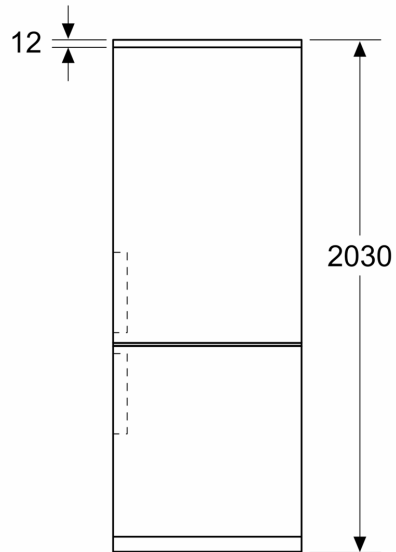

**Serie 4, Freistehende  
Kühl-Gefrier-Kombination mit  
Gefrierbereich unten, 203 x 60 cm,  
Edelstahl schwarz  
MKK69GNXAN**

**Technische Daten**

Energieeffizienzklasse: .....	A
Bauform: .....	Freistehend
Dekorrahmen/ - platte: .....	Nicht möglich
Höhe: .....	2030 mm
Gerätebreite: .....	600 mm
Gerätetiefe: .....	665 mm
Nettogewicht: .....	99.4 kg
Absicherung: .....	10 A
Türanschlag: .....	Rechts wechselbar
Spannung: .....	220-240 V
Frequenz: .....	50 Hz
Länge Anschlusskabel: .....	240.0 cm
Anzahl Verdichter: .....	1
Anzahl unabhängiger Kühlkreisläufe: .....	2
Innenlüfter: .....	Nein
Scharniere wechselbar: .....	Ja
Anzahl verstellbarer Ablagen-Kühlteil (Stck): .....	3
Flaschenregale: .....	Ja
Gerätetyp: .....	Freistehend

**Sonderzubehör**

KSZ39AX00 Verbindungssatz cast iron

**Serie 4, Freistehende**  
**Kühl-Gefrier-Kombination mit**  
**Gefrierbereich unten, 203 x 60 cm,**  
**Edelstahl schwarz**  
**MKK69GNXAN**

Maße in mm

Maße in mm

Maße in mm

Maße in mm