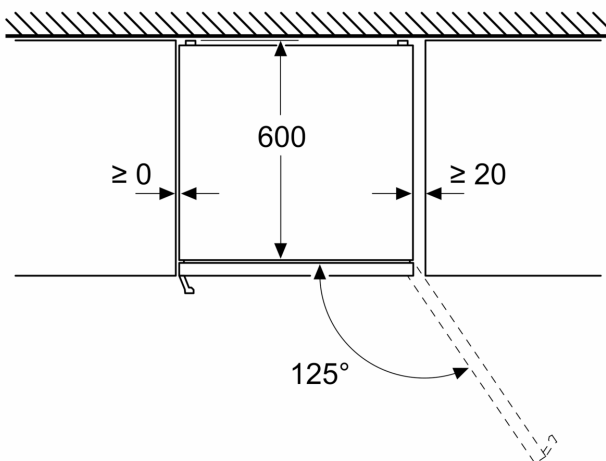

**Serie 4, Freistehende  
Kühl-Gefrier-Kombination mit  
Gefrierbereich unten, 203 x 60 cm,  
Edelstahl schwarz  
MKK69GNXAN**

**Technische Daten**

Energieeffizienzklasse: .....	A
Bauform: .....	Freistehend
Dekorrahmen/ - platte: .....	Nicht möglich
Höhe: .....	2030 mm
Gerätebreite: .....	600 mm
Gerätetiefe: .....	665 mm
Nettogewicht: .....	99.4 kg
Absicherung: .....	10 A
Türanschlag: .....	Rechts wechselbar
Spannung: .....	220-240 V
Frequenz: .....	50 Hz
Länge Anschlusskabel: .....	240.0 cm
Anzahl Verdichter: .....	1
Anzahl unabhängiger Kühlkreisläufe: .....	2
Innenlüfter: .....	Nein
Scharniere wechselbar: .....	Ja
Anzahl verstellbarer Ablagen-Kühlteil (Stck): .....	3
Flaschenregale: .....	Ja
Gerätetyp: .....	Freistehend

**Sonderzubehör**

KSZ39AX00 Verbindungssatz cast iron

**Serie 4, Freistehende**  
**Kühl-Gefrier-Kombination mit**  
**Gefrierbereich unten, 203 x 60 cm,**  
**Edelstahl schwarz**  
**MKK69GNXAN**

Maße in mm

Maße in mm

Maße in mm

Maße in mm