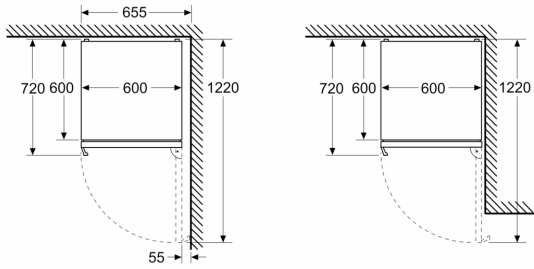

**Serie 4, Freistehende  
Kühl-Gefrier-Kombination mit  
Gefrierbereich unten, 203 x 60 cm,  
Edelstahl schwarz  
MKK69GNXAN**

**Technische Daten**

Energieeffizienzklasse: .....	A
Bauform: .....	Freistehend
Dekorrahmen/ - platte: .....	Nicht möglich
Höhe: .....	2030 mm
Gerätebreite: .....	600 mm
Gerätetiefe: .....	665 mm
Nettogewicht: .....	99.4 kg
Absicherung: .....	10 A
Türanschlag: .....	Rechts wechselbar
Spannung: .....	220-240 V
Frequenz: .....	50 Hz
Länge Anschlusskabel: .....	240.0 cm
Anzahl Verdichter: .....	1
Anzahl unabhängiger Kühlkreisläufe: .....	2
Innenlüfter: .....	Nein
Scharniere wechselbar: .....	Ja
Anzahl verstellbarer Ablagen-Kühlteil (Stck): .....	3
Flaschenregale: .....	Ja
Gerätetyp: .....	Freistehend

**Sonderzubehör**

KSZ39AX00 Verbindungssatz cast iron

**Serie 4, Freistehende**  
**Kühl-Gefrier-Kombination mit**  
**Gefrierbereich unten, 203 x 60 cm,**  
**Edelstahl schwarz**  
**MKK69GNXAN**

Maße in mm

Maße in mm

Maße in mm

Maße in mm