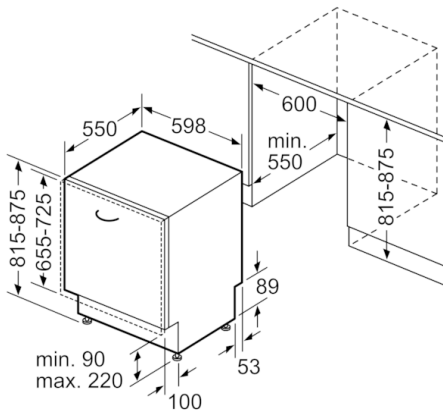

Technische Daten

:	D
:	84
:	13
:	9,5
:	4:55
:	44
:	B
:	Eingebaut
:	0
:	815 x 598 x 550
:	815-875 x 600 x 550
:	1150
:	60
:	Horizontal und Vertikal
:	33,812
:	36,0
:	2400
:	10
:	220-240
:	50; 60
:	175
:	Schuko-/Gardy.m.Erdung
:	165
:	190
:	4242005230099
:	Vollintegrierbar

**Serie | 4, Vollintegrierter Geschirrspüler, 60
cm
SMV4HBX00D**

Maße in mm